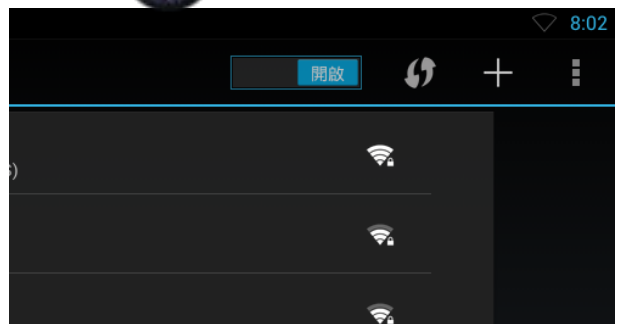

miiiTV使用手冊更正

本更正業為原手冊第六頁步驟四之更正，請用戶務必依本說明操作，造成不便敬請見諒。

1.請使用遙控器之方向鍵選擇MiiiTV電視後按下OK鍵

2.在此畫面按下遙控器上之設定鍵

3.請使用遙控器之方向鍵選擇網路後按下OK鍵

4.請使用方向鍵移至左上方之關閉按下OK鍵後開啟無線網路

5.輸入並完畢後按下  可取消螢幕鍵盤，此時再點選連線，
連線完成後再按一次  即可返回步驟3之畫面